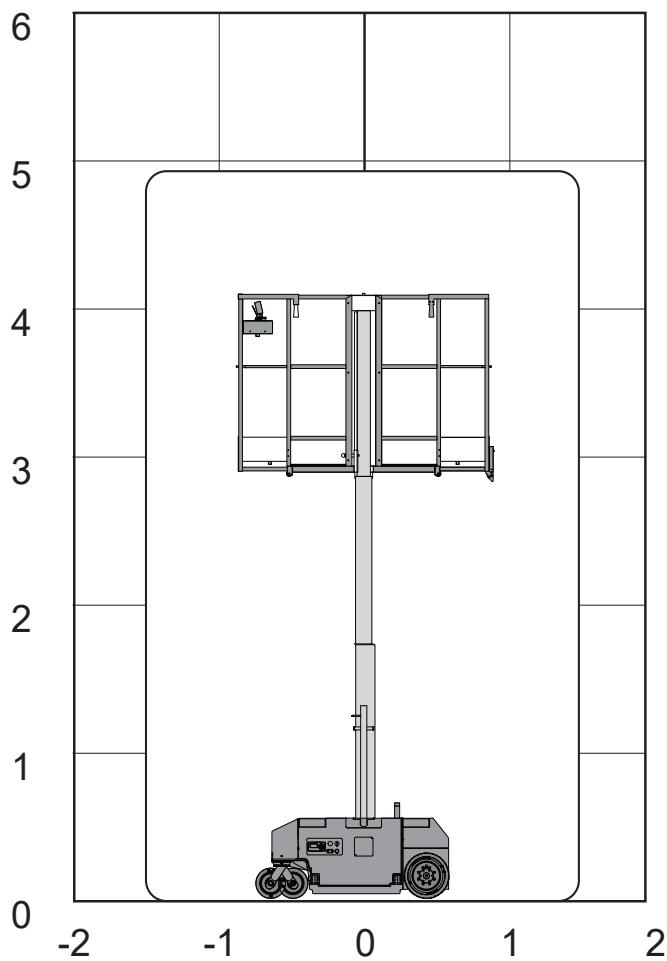

# LEONARDI BRAVI

**Werkhoogte**  
**4,90 m**

## Technische specificaties

<b>Platformhoogte</b>	2,90 m
<b>Werkhoogte</b>	4,90 m
<b>Max. hefvermogen</b>	180 kg
<b>Platformlengte</b>	1,12 m
<b>Platformbreedte</b>	0,65 m
<b>Banden</b>	non marking
<b>Doorrijhoogte</b>	1,75 m
<b>Lengte</b>	1,19 m
<b>Breedte</b>	0,74 m